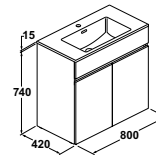

Ambar

Packs

Pack Ambar 80 cm
Mueble Ambar 80 cm*
+ lavabo Ambar
+ espejo + luminaria

Ref. 7924001 **334 €**
Lacado blanco brillo

Ref. 7924082 **334 €**
Wengé

Pack Ambar 65 cm
Mueble Ambar 65 cm*
+ lavabo Ambar
+ espejo + luminaria

Ref. 7924101 **275 €**
Lacado blanco brillo

Ref. 7924182 **275 €**
Wengé

Pack Ambar 60 cm
Mueble Ambar 60 cm*
+ lavabo Ambar
+ espejo + luminaria

Ref. 7924201 **266 €**
Lacado blanco brillo

Ref. 7924282 **266 €**
Wengé

* Conjunto opcional de patas delanteras Ref. 3829800 **12 €**

Conjuntos

Conjunto Ambar 80 cm
Mueble Ambar 80 cm*
+ lavabo Ambar

Ref. 7904001 **260 €**
Lacado blanco brillo

Ref. 7904082 **260 €**
Wengé

Conjunto Ambar 65 cm
Mueble Ambar 65 cm*
+ lavabo Ambar

Ref. 7904101 **200 €**
Lacado blanco brillo

Ref. 7904182 **200 €**
Wengé

Conjunto Ambar 60 cm
Mueble suspendido*
+ lavabo Ambar

Ref. 7904201 **190 €**
Lacado blanco brillo

Ref. 7904282 **190 €**
Wengé

* Conjunto opcional de patas delanteras Ref. 3829800 **12 €**

Columnas

Columna Ambar

Ref. 3829501 **160 €**
Lacado blanco brillo

Ref. 3829582 **160 €**
Wengé

Características:
Cuerpo y frente: tablero melamínico canteado PVC. Acabados: lacado blanco y wengé.
Panel lateral en acabado aluminio
2 puertas. Patas opcionales.
Columna: dos puertas. Bisagras con cierre self close.
Espejos: Luna de 3 mm canteada en PVC acabado en aluminio.
Luminaria: perfil de aluminio extruido anodizado y acabado mate. 2 lámparas halógenas de 33 W. IP44