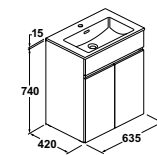

Ambar

Packs

Pack Ambar 80 cm
Mueble Ambar 80 cm*
+ lavabo Ambar
+ espejo + luminaria

Ref. 7924001 **334 €**
Lacado blanco brillo

Ref. 7924082 **334 €**
Wengé

Pack Ambar 65 cm
Mueble Ambar 65 cm*
+ lavabo Ambar
+ espejo + luminaria

Ref. 7924101 **275 €**
Lacado blanco brillo

Ref. 7924182 **275 €**
Wengé

Pack Ambar 60 cm
Mueble Ambar 60 cm*
+ lavabo Ambar
+ espejo + luminaria

Ref. 7924201 **266 €**
Lacado blanco brillo

Ref. 7924282 **266 €**
Wengé

* Conjunto opcional de patas delanteras Ref. 3829800 **12 €**

Conjuntos

Conjunto Ambar 80 cm
Mueble Ambar 80 cm*
+ lavabo Ambar

Ref. 7904001 **260 €**
Lacado blanco brillo

Ref. 7904082 **260 €**
Wengé

Conjunto Ambar 65 cm
Mueble Ambar 65 cm*
+ lavabo Ambar

Ref. 7904101 **200 €**
Lacado blanco brillo

Ref. 7904182 **200 €**
Wengé

Conjunto Ambar 60 cm
Mueble suspendido*
+ lavabo Ambar

Ref. 7904201 **190 €**
Lacado blanco brillo

Ref. 7904282 **190 €**
Wengé

* Conjunto opcional de patas delanteras Ref. 3829800 **12 €**

Columnas

Columna Ambar

Ref. 3829501 **160 €**
Lacado blanco brillo

Ref. 3829582 **160 €**
Wengé

Características:
Cuerpo y frente: tablero melamínico canteado PVC. Acabados: lacado blanco y wengé.
Panel lateral en acabado aluminio
2 puertas. Patas opcionales.
Columna: dos puertas. Bisagras con cierre self close.
Espejos: Luna de 3 mm canteada en PVC acabado en aluminio.
Luminaria: perfil de aluminio extruido anodizado y acabado mate. 2 lámparas halógenas de 33 W. IP44