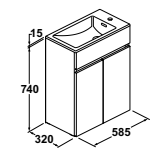

Ambar

Packs

Pack Ambar 80 cm
Mueble Ambar 80 cm*
+ lavabo Ambar
+ espejo + luminaria

Ref. 7924001 **334 €**
Lacado blanco brillo

Ref. 7924082 **334 €**
Wengé

Pack Ambar 65 cm
Mueble Ambar 65 cm*
+ lavabo Ambar
+ espejo + luminaria

Ref. 7924101 **275 €**
Lacado blanco brillo

Ref. 7924182 **275 €**
Wengé

Pack Ambar 60 cm
Mueble Ambar 60 cm*
+ lavabo Ambar
+ espejo + luminaria

Ref. 7924201 **266 €**
Lacado blanco brillo

Ref. 7924282 **266 €**
Wengé

* Conjunto opcional de patas delanteras Ref. 3829800 **12 €**

Conjuntos

Conjunto Ambar 80 cm
Mueble Ambar 80 cm*
+ lavabo Ambar

Ref. 7904001 **260 €**
Lacado blanco brillo

Ref. 7904082 **260 €**
Wengé

Conjunto Ambar 65 cm
Mueble Ambar 65 cm*
+ lavabo Ambar

Ref. 7904101 **200 €**
Lacado blanco brillo

Ref. 7904182 **200 €**
Wengé

Conjunto Ambar 60 cm
Mueble suspendido*
+ lavabo Ambar

Ref. 7904201 **190 €**
Lacado blanco brillo

Ref. 7904282 **190 €**
Wengé

* Conjunto opcional de patas delanteras Ref. 3829800 **12 €**

Columnas

Columna Ambar

Ref. 3829501 **160 €**
Lacado blanco brillo

Ref. 3829582 **160 €**
Wengé

Características:
Cuerpo y frente: tablero melamínico canteado PVC. Acabados: lacado blanco y wengé.
Panel lateral en acabado aluminio
2 puertas. Patas opcionales.
Columna: dos puertas. Bisagras con cierre self close.
Espejos: Luna de 3 mm canteada en PVC acabado en aluminio.
Luminaria: perfil de aluminio extruido anodizado y acabado mate. 2 lámparas halógenas de 33 W. IP44