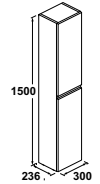

Ref. 3829582 **160 €**  
Wengé

**Características:**  
**Cuerpo y frente:** tablero melamínico canteado PVC. Acabados: lacado blanco y wengé.  
**Panel lateral** en acabado aluminio  
**2 puertas. Patas opcionales.**  
**Columna:** dos puertas. Bisagras con cierre self close.  
**Espejos:** Luna de 3 mm canteada en PVC acabado en aluminio.  
**Luminaria:** perfil de aluminio extruido anodizado y acabado mate. 2 lámparas halógenas de 33 W. IP44