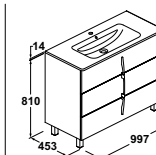

Columnas

Columna Cuarzo

Ref. 3828901 **294 €**  
Lacado blanco brillo

Ref. 3828902 **294 €**  
Negro brillo

**Características:**  
**Cuerpo:** tablero melamínico. Acabados blanco brillo y negro brillo  
**Frete:** tablero melamínico. Acabados blanco brillo y negro brillo  
**Herrajes de alta gama:** guías de extracción total con amortiguación  
**3 Cajones. 4 Patas**  
**Columna:** 2 puertas con tirador  
**Espejo:** 80 x 60 cm.  
Luna pulida 5 mm. Iluminación fluorescente 2 x 15 W