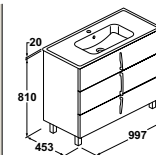

Columnas

Columna Cuarzo

Ref. 3828901 **294 €**  
Lacado blanco brillo

Ref. 3828902 **294 €**  
Negro brillo

**Características:**  
**Cuerpo:** tablero melamínico. Acabados blanco brillo y negro brillo  
**Frete:** tablero melamínico. Acabados blanco brillo y negro brillo  
**Herrajes de alta gama:** guías de extracción total con amortiguación  
**3 Cajones. 4 Patas**  
**Columna:** 2 puertas con tirador  
**Espejo:** 80 x 60 cm.  
Luna pulida 5 mm. Iluminación fluorescente 2 x 15 W