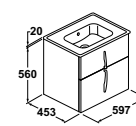

Pack Cuarzo 80 cm
Mueble Cuarzo 80 cm + lavabo Smile
+ espejo con luz fluorescente 80 x 60 cm
Acabado: negro brillo
Ref. 7922102 • PVP 610€

Pack Cuarzo 80 cm
Mueble Cuarzo 80 cm + lavabo Emma
+ espejo con luz fluorescente 80 x 60 cm
Acabado: negro brillo
Ref. 7922202 • PVP 625€

La sutileza de sus formas resalta la elegancia de sus acabados. La fuerza del blanco o el negro brillantes, en toda su intensidad, hasta el límite de simular los reflejos del cristal.

Cuarzo • 2 cajones

Packs

Pack Cuarzo 80 cm
Mueble Cuarzo 80 cm
+ lavabo Smile
+ espejo
con luz fluorescente
80 x 60 cm

Ref. 7922101 **610 €**
Lacado blanco brillo

Ref. 7922102 **610 €**
Negro brillo

Pack Cuarzo 80 cm
Mueble Cuarzo 80 cm
+ lavabo Emma
+ espejo
con luz fluorescente
80 x 60 cm

Ref. 7922201 **625 €**
Lacado blanco brillo

Ref. 7922202 **625 €**
Negro brillo

Pack Cuarzo 60 cm
Mueble Cuarzo 60 cm
+ lavabo Smile
+ espejo
con luz fluorescente
60 x 60 cm

Ref. 7922001 **575 €**
Lacado blanco brillo

Ref. 7922002 **575 €**
Negro brillo

Conjuntos

Conjunto Cuarzo 80 cm
Mueble Cuarzo 80 cm
+ lavabo Smile

Ref. 7902101 **415 €**
Lacado blanco brillo

Ref. 7902102 **415 €**
Negro brillo

Conjunto Cuarzo 80 cm
Mueble Cuarzo 80 cm
+ lavabo Emma

Ref. 7902201 **425 €**
Lacado blanco brillo

Ref. 7902202 **425 €**
Negro brillo

Conjunto Cuarzo 60 cm
Mueble Cuarzo 80 cm
+ lavabo Smile

Ref. 7902001 **385 €**
Lacado blanco brillo

Ref. 7902002 **385 €**
Negro brillo

Caraterísticas:

Cuerpo: tablero melamínico.
Acabados blanco brillo y negro brillo

Frente: tablero melamínico.
Acabados blanco brillo y negro brillo

Espejo:
80 x 60 cm. Luna pulida 5 mm. Iluminación fluorescente 2 x 15 W.
60 x 60 cm. Luna pulida 5 mm. Iluminación fluorescente 40 W.

Columnas

Columna Cuarzo

Ref. 3828901 **294 €**
Lacado blanco brillo

Ref. 3828902 **294 €**
Negro brillo