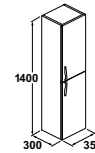

Columnas

Columna Cuarzo

Ref. 3828901 **294 €**  
Lacado blanco brillo

Ref. 3828902 **294 €**  
Negro brillo

**Características:**  
**Cuerpo:** tablero melamínico. Acabados blanco brillo y negro brillo  
**Frete:** tablero melamínico. Acabados blanco brillo y negro brillo  
**Herrajes de alta gama:** guías de extracción total con amortiguación  
**3 Cajones. 4 Patas**  
**Columna:** 2 puertas con tirador  
**Espejo:** 80 x 60 cm.  
Luna pulida 5 mm. Iluminación fluorescente 2 x 15 W