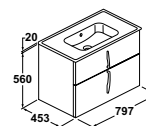

Pack Cuarzo 80 cm
Mueble Cuarzo 80 cm + lavabo Smile
+ espejo con luz fluorescente 80 x 60 cm
Acabado: negro brillo
Ref. 7922102 • PVP 610€

Pack Cuarzo 80 cm
Mueble Cuarzo 80 cm + lavabo Emma
+ espejo con luz fluorescente 80 x 60 cm
Acabado: negro brillo
Ref. 7922202 • PVP 625€

La sutileza de sus formas resalta la elegancia de sus acabados. La fuerza del blanco o el negro brillantes, en toda su intensidad, hasta el límite de simular los reflejos del cristal.

Cuarzo • 2 cajones

Packs

Pack Cuarzo 80 cm
Mueble Cuarzo 80 cm
+ lavabo Smile
+ espejo
con luz fluorescente
80 x 60 cm

Ref. 7922101 **610 €**
Lacado blanco brillo

Ref. 7922102 **610 €**
Negro brillo

Pack Cuarzo 80 cm
Mueble Cuarzo 80 cm
+ lavabo Emma
+ espejo
con luz fluorescente
80 x 60 cm

Ref. 7922201 **625 €**
Lacado blanco brillo

Ref. 7922202 **625 €**
Negro brillo

Pack Cuarzo 60 cm
Mueble Cuarzo 60 cm
+ lavabo Smile
+ espejo
con luz fluorescente
60 x 60 cm

Ref. 7922001 **575 €**
Lacado blanco brillo

Ref. 7922002 **575 €**
Negro brillo

Conjuntos

Conjunto Cuarzo 80 cm
Mueble Cuarzo 80 cm
+ lavabo Smile

Ref. 7902101 **415 €**
Lacado blanco brillo

Ref. 7902102 **415 €**
Negro brillo

Conjunto Cuarzo 80 cm
Mueble Cuarzo 80 cm
+ lavabo Emma

Ref. 7902201 **425 €**
Lacado blanco brillo

Ref. 7902202 **425 €**
Negro brillo

Conjunto Cuarzo 60 cm
Mueble Cuarzo 80 cm
+ lavabo Smile

Ref. 7902001 **385 €**
Lacado blanco brillo

Ref. 7902002 **385 €**
Negro brillo

Caraterísticas:

Cuerpo: tablero melamínico.
Acabados blanco brillo y negro brillo

Frente: tablero melamínico.
Acabados blanco brillo y negro brillo

Espejo:
80 x 60 cm. Luna pulida 5 mm. Iluminación fluorescente 2 x 15 W.
60 x 60 cm. Luna pulida 5 mm. Iluminación fluorescente 40 W.

Columnas

Columna Cuarzo

Ref. 3828901 **294 €**
Lacado blanco brillo

Ref. 3828902 **294 €**
Negro brillo