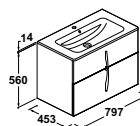

Pack Cuarzo 80 cm
Mueble Cuarzo 80 cm + lavabo Smile
+ espejo con luz fluorescente 80 x 60 cm
Acabado: negro brillo
Ref. 7922102 • PVP 610€

Pack Cuarzo 80 cm
Mueble Cuarzo 80 cm + lavabo Emma
+ espejo con luz fluorescente 80 x 60 cm
Acabado: negro brillo
Ref. 7922202 • PVP 625€

La sutileza de sus formas resalta la elegancia de sus acabados. La fuerza del blanco o el negro brillantes, en toda su intensidad, hasta el límite de simular los reflejos del cristal.

Cuarzo • 2 cajones

Packs

Pack Cuarzo 80 cm
Mueble Cuarzo 80 cm
+ lavabo Smile
+ espejo
con luz fluorescente
80 x 60 cm

Ref. 7922101 **610 €**
Lacado blanco brillo

Ref. 7922102 **610 €**
Negro brillo

Pack Cuarzo 80 cm
Mueble Cuarzo 80 cm
+ lavabo Emma
+ espejo
con luz fluorescente
80 x 60 cm

Ref. 7922201 **625 €**
Lacado blanco brillo

Ref. 7922202 **625 €**
Negro brillo

Pack Cuarzo 60 cm
Mueble Cuarzo 60 cm
+ lavabo Smile
+ espejo
con luz fluorescente
60 x 60 cm

Ref. 7922001 **575 €**
Lacado blanco brillo

Ref. 7922002 **575 €**
Negro brillo

Conjuntos

Conjunto Cuarzo 80 cm
Mueble Cuarzo 80 cm
+ lavabo Smile

Ref. 7902101 **415 €**
Lacado blanco brillo

Ref. 7902102 **415 €**
Negro brillo

Conjunto Cuarzo 80 cm
Mueble Cuarzo 80 cm
+ lavabo Emma

Ref. 7902201 **425 €**
Lacado blanco brillo

Ref. 7902202 **425 €**
Negro brillo

Conjunto Cuarzo 60 cm
Mueble Cuarzo 80 cm
+ lavabo Smile

Ref. 7902001 **385 €**
Lacado blanco brillo

Ref. 7902002 **385 €**
Negro brillo

Caraterísticas:

Cuerpo: tablero melamínico.
Acabados blanco brillo y negro brillo

Frente: tablero melamínico.
Acabados blanco brillo y negro brillo

Espejo:
80 x 60 cm. Luna pulida 5 mm. Iluminación fluorescente 2 x 15 W.
60 x 60 cm. Luna pulida 5 mm. Iluminación fluorescente 40 W.

Columnas

Columna Cuarzo

Ref. 3828901 **294 €**
Lacado blanco brillo

Ref. 3828902 **294 €**
Negro brillo