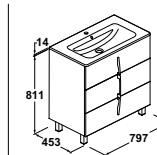

Columnas

Columna Cuarzo

Ref. 3828901 **294 €**  
Lacado blanco brillo

Ref. 3828902 **294 €**  
Negro brillo

**Características:**  
**Cuerpo:** tablero melamínico. Acabados blanco brillo y negro brillo  
**Frete:** tablero melamínico. Acabados blanco brillo y negro brillo  
**Herrajes de alta gama:** guías de extracción total con amortiguación  
**3 Cajones. 4 Patas**  
**Columna:** 2 puertas con tirador  
**Espejo:** 80 x 60 cm.  
Luna pulida 5 mm. Iluminación fluorescente 2 x 15 W