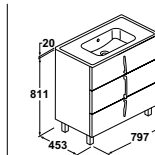

Columnas

Columna Cuarzo

Ref. 3828901 **294 €**  
Lacado blanco brillo

Ref. 3828902 **294 €**  
Negro brillo

**Características:**  
**Cuerpo:** tablero melamínico. Acabados blanco brillo y negro brillo  
**Frete:** tablero melamínico. Acabados blanco brillo y negro brillo  
**Herrajes de alta gama:** guías de extracción total con amortiguación  
**3 Cajones. 4 Patas**  
**Columna:** 2 puertas con tirador  
**Espejo:** 80 x 60 cm.  
Luna pulida 5 mm. Iluminación fluorescente 2 x 15 W