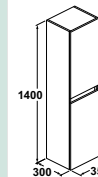

Pack Jade 60 cm
Mueble Jade 60 cm + lavabo + espejo + luminaria
Acabado: pino negro Saboya
Ref. 7920182 • PVP 370,3€

Columna Jade
Acabado: pino negro Saboya
Ref. 3827782 • PVP 236,3€

Amplios cajones con cierre amortiguado "soft close"

Un mueble atemporal, convertido en un clásico contemporáneo. Su estilo se mantendrá joven durante años, mientras tanto, su funcionalidad permanecerá intacta.

Jade

Packs

Pack Jade 80 cm
Mueble Jade 80 cm
+ lavabo Smile
+ espejo + luminaria

Ref. 7920001 **388,6 €**
Lacado blanco brillo

Ref. 7920082 **388,6 €**
Pino negro Saboya

Pack Jade 60 cm
Mueble Jade 60 cm
+ lavabo Smile
+ espejo + luminaria

Ref. 7920101 **370,3 €**
Lacado blanco brillo

Ref. 7920182 **370,3 €**
Pino negro Saboya

Columnas

Columna Jade

Ref. 3827701 **236,3 €**
Lacado blanco brillo

Ref. 3827782 **236,3 €**
Pino negro Saboya

Conjuntos

Conjunto Jade 80 cm
Mueble Jade 80 cm
+ lavabo Smile

Ref. 7900001 **320 €**
Lacado blanco brillo

Ref. 7900082 **320 €**
Pino negro Saboya

Conjunto Jade 60 cm
Mueble Jade 60 cm
+ lavabo Smile

Ref. 7900101 **295 €**
Lacado blanco brillo

Ref. 7900182 **295 €**
Pino negro Saboya

Características:

Cuerpo: tablero melamínico. Acabados negro pino Saboya y blanco brillo.

Frente: tablero melamínico. Acabados negro pino Saboya y lacado blanco brillo.

Herrajes: guías de extracción total con amortiguación.

Fijaciones a pared.

2 cajones. Suspensión

Columna: dos puertas.

Reversible

Espejo: 60 x 80 cm. Posibilidad de instalación horizontal y vertical.

Luna de 4 mm.