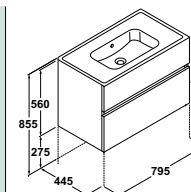

Características:

Cuerpo: tablero melamínico. Acabados negro pino Saboya y blanco brillo.

Frente: tablero melamínico. Acabados negro pino Saboya y lacado blanco brillo.

Herrajes: guías de extracción total con amortiguación.

Fijaciones a pared.

2 cajones. Suspensión

Columna: dos puertas.

Reversible

Espejo: 60 x 80 cm. Posibilidad de instalación horizontal y vertical.

Luna de 4 mm.