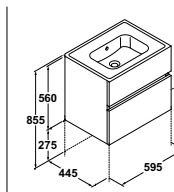

Características:

Cuerpo: tablero melamínico. Acabados negro pino Saboya y blanco brillo.

Frente: tablero melamínico. Acabados negro pino Saboya y lacado blanco brillo.

Herrajes: guías de extracción total con amortiguación.

Fijaciones a pared.

2 cajones. Suspensión

Columna: dos puertas.

Reversible

Espejo: 60 x 80 cm. Posibilidad de instalación horizontal y vertical.

Luna de 4 mm.