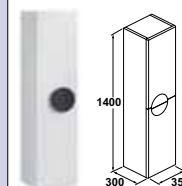

Conjunto Zafiro 80 cm
Mueble Zafiro 80 cm
+ lavabo Emma

Ref. 7906000 **500 €**

Columnas

Columna Zafiro

Ref. 3842400 **360 €**

Características:

Cuerpo y frente:
MDF lacado blanco brillo.

Tirador:
MDF lacado gris mate.
Herrajes de alta gama:
guías de extracción total
con amortiguación.

Fijaciones a pared.
2 cajones con interior
textura textil.

Columna:
2 puertas con tirador.
Espejo: Luna de 5mm e
iluminación led 3,36W.