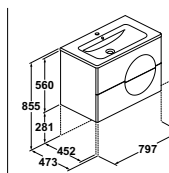

Conjunto Zafiro 80 cm
Mueble Zafiro 80 cm
+ lavabo Emma

Ref. 7906000 **500 €**

Columnas

Columna Zafiro

Ref. 3842400 **360 €**

Características:

Cuerpo y frente:
MDF lacado blanco brillo.

Tirador:
MDF lacado gris mate.
Herrajes de alta gama:
guías de extracción total
con amortiguación.