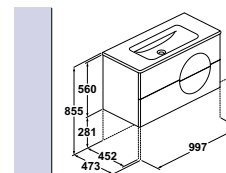

Conjunto Zafiro 80 cm
Mueble Zafiro 80 cm
+ lavabo Emma

Ref. 7906000 **500 €**

Columnas

Columna Zafiro

Ref. 3842400 **360 €**

Características:

Cuerpo y frente:
MDF lacado blanco brillo.

Tirador:
MDF lacado gris mate.
Herrajes de alta gama:
guías de extracción total
con amortiguación.