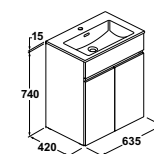

Ambar

Packs

Pack Ambar 80 cm
Mueble Ambar 80 cm*
+ lavabo Ambar
+ espejo + luminaria

Ref. 7924001 **334 €**
Lacado blanco brillo

Ref. 7924082 **334 €**
Wengé

Pack Ambar 65 cm
Mueble Ambar 65 cm*
+ lavabo Ambar
+ espejo + luminaria

Ref. 7924101 **275 €**
Lacado blanco brillo

Ref. 7924182 **275 €**
Wengé

Pack Ambar 60 cm
Mueble Ambar 60 cm*
+ lavabo Ambar
+ espejo + luminaria

Ref. 7924201 **266 €**
Lacado blanco brillo

Ref. 7924282 **266 €**
Wengé

* **Conjunto opcional de patas delanteras** Ref. 3829800 **12 €**

Conjuntos

Conjunto Ambar 80 cm
Mueble Ambar 80 cm*
+ lavabo Ambar

Ref. 7904001 **260 €**
Lacado blanco brillo

Ref. 7904082 **260 €**
Wengé

Conjunto Ambar 65 cm
Mueble Ambar 65 cm*
+ lavabo Ambar

Ref. 7904101 **200 €**
Lacado blanco brillo

Ref. 7904182 **200 €**
Wengé

Conjunto Ambar 60 cm
Mueble suspendido*
+ lavabo Ambar

Ref. 7904201 **190 €**
Lacado blanco brillo

Ref. 7904282 **190 €**
Wengé

* **Conjunto opcional de patas delanteras** Ref. 3829800 **12 €**

Características:

Cuerpo y frente: tablero melamínico canteado PVC. Acabados: lacado blanco y wengé.

Panel lateral en acabado aluminio

2 puertas. Patas opcionales. Columna: dos puertas. Bisagras con cierre self close.

Espejos: Luna de 3 mm canteada en PVC acabado en aluminio.

Columnas

Columna Ambar

Ref. 3829501 **160 €**
Lacado blanco brillo

Ref. 3829582 **160 €**
Wengé