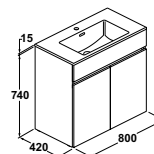

Ambar

Packs

Pack Ambar 80 cm
Mueble Ambar 80 cm*
+ lavabo Ambar
+ espejo + luminaria

Ref. 7924001 **334 €**
Lacado blanco brillo

Ref. 7924082 **334 €**
Wengé

Pack Ambar 65 cm
Mueble Ambar 65 cm*
+ lavabo Ambar
+ espejo + luminaria

Ref. 7924101 **275 €**
Lacado blanco brillo

Ref. 7924182 **275 €**
Wengé

Pack Ambar 60 cm
Mueble Ambar 60 cm*
+ lavabo Ambar
+ espejo + luminaria

Ref. 7924201 **266 €**
Lacado blanco brillo

Ref. 7924282 **266 €**
Wengé

* **Conjunto opcional de patas delanteras** Ref. 3829800 **12 €**

Conjuntos

Conjunto Ambar 80 cm
Mueble Ambar 80 cm*
+ lavabo Ambar

Ref. 7904001 **260 €**
Lacado blanco brillo

Ref. 7904082 **260 €**
Wengé

Conjunto Ambar 65 cm
Mueble Ambar 65 cm*
+ lavabo Ambar

Ref. 7904101 **200 €**
Lacado blanco brillo

Ref. 7904182 **200 €**
Wengé

Conjunto Ambar 60 cm
Mueble suspendido*
+ lavabo Ambar

Ref. 7904201 **190 €**
Lacado blanco brillo

Ref. 7904282 **190 €**
Wengé

* **Conjunto opcional de patas delanteras** Ref. 3829800 **12 €**

Características:

Cuerpo y frente: tablero melamínico canteado PVC. Acabados: lacado blanco y wengé.

Panel lateral en acabado aluminio

2 puertas. Patas opcionales. Columna: dos puertas. Bisagras con cierre self close.

Espejos: Luna de 3 mm canteada en PVC acabado en aluminio.

Columnas

Columna Ambar

Ref. 3829501 **160 €**
Lacado blanco brillo

Ref. 3829582 **160 €**
Wengé