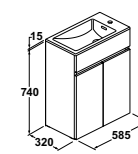

Ambar

Packs

Pack Ambar 80 cm
Mueble Ambar 80 cm*
+ lavabo Ambar
+ espejo + luminaria

Ref. 7924001 **334 €**
Lacado blanco brillo

Ref. 7924082 **334 €**
Wengé

Pack Ambar 65 cm
Mueble Ambar 65 cm*
+ lavabo Ambar
+ espejo + luminaria

Ref. 7924101 **275 €**
Lacado blanco brillo

Ref. 7924182 **275 €**
Wengé

Pack Ambar 60 cm
Mueble Ambar 60 cm*
+ lavabo Ambar
+ espejo + luminaria

Ref. 7924201 **266 €**
Lacado blanco brillo

Ref. 7924282 **266 €**
Wengé

* **Conjunto opcional de patas delanteras** Ref. 3829800 **12 €**

Conjuntos

Conjunto Ambar 80 cm
Mueble Ambar 80 cm*
+ lavabo Ambar

Ref. 7904001 **260 €**
Lacado blanco brillo

Ref. 7904082 **260 €**
Wengé

Conjunto Ambar 65 cm
Mueble Ambar 65 cm*
+ lavabo Ambar

Ref. 7904101 **200 €**
Lacado blanco brillo

Ref. 7904182 **200 €**
Wengé

Conjunto Ambar 60 cm
Mueble suspendido*
+ lavabo Ambar

Ref. 7904201 **190 €**
Lacado blanco brillo

Ref. 7904282 **190 €**
Wengé

* **Conjunto opcional de patas delanteras** Ref. 3829800 **12 €**

Características:

Cuerpo y frente: tablero melamínico canteado PVC. Acabados: lacado blanco y wengé.

Panel lateral en acabado aluminio

2 puertas. Patas opcionales. Columna: dos puertas. Bisagras con cierre self close.

Espejos: Luna de 3 mm canteada en PVC acabado en aluminio.

Columnas

Columna Ambar

Ref. 3829501 **160 €**
Lacado blanco brillo

Ref. 3829582 **160 €**
Wengé