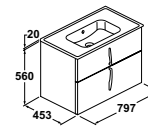

Pack Cuarzo 80 cm
Mueble Cuarzo 80 cm + lavabo Smile
+ espejo con luz fluorescente 80 x 60 cm
Acabado: negro brillo
Ref. 7922102 • PVP 610€

Pack Cuarzo 80 cm
Mueble Cuarzo 80 cm + lavabo Emma
+ espejo con luz fluorescente 80 x 60 cm
Acabado: negro brillo
Ref. 7922202 • PVP 625€

La sutileza de sus formas resalta la elegancia de sus acabados. La fuerza del blanco o el negro brillantes, en toda su intensidad, hasta el límite de simular los reflejos del cristal.

Cuarzo • 2 cajones

Packs

Pack Cuarzo 80 cm
Mueble Cuarzo 80 cm
+ lavabo Smile
+ espejo
con luz fluorescente
80 x 60 cm

Ref. 7922101 610 €
Lacado blanco brillo

Ref. 7922102 610 €
Negro brillo

Pack Cuarzo 80 cm
Mueble Cuarzo 80 cm
+ lavabo Emma
+ espejo
con luz fluorescente
80 x 60 cm

Ref. 7922201 625 €
Lacado blanco brillo

Ref. 7922202 625 €
Negro brillo

Pack Cuarzo 60 cm
Mueble Cuarzo 60 cm
+ lavabo Smile
+ espejo
con luz fluorescente
60 x 60 cm

Ref. 7922001 575 €
Lacado blanco brillo

Ref. 7922002 575 €
Negro brillo

Conjuntos

Conjunto Cuarzo 80 cm
Mueble Cuarzo 80 cm
+ lavabo Smile

Ref. 7902101 415 €
Lacado blanco brillo

Ref. 7902102 415 €
Negro brillo

Conjunto Cuarzo 80 cm
Mueble Cuarzo 80 cm
+ lavabo Emma

Ref. 7902201 425 €
Lacado blanco brillo

Ref. 7902202 425 €
Negro brillo

Conjunto Cuarzo 60 cm
Mueble Cuarzo 80 cm
+ lavabo Smile

Ref. 7902001 385 €
Lacado blanco brillo

Ref. 7902002 385 €
Negro brillo

Columnas

Columna Cuarzo

Ref. 3828901 294 €
Lacado blanco brillo

Ref. 3828902 294 €
Negro brillo

Características:

Cuerpo: tablero melamínico. Acabados blanco brillo y negro brillo

Frente: tablero melamínico. Acabados blanco brillo y negro brillo

Fijaciones a pared

Columna: 2 puertas con tirador

Espejo:

80 x 60 cm. Luna pulida 5 mm. Iluminación fluorescente 2 x 15 W.

60 x 60 cm. Luna pulida 5 mm. Iluminación fluorescente 40 W.