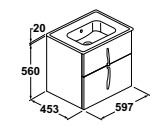

Pack Cuarzo 80 cm
Mueble Cuarzo 80 cm + lavabo Smile
+ espejo con luz fluorescente 80 x 60 cm
Acabado: negro brillo
Ref. 7922102 • PVP 610€

Pack Cuarzo 80 cm
Mueble Cuarzo 80 cm + lavabo Emma
+ espejo con luz fluorescente 80 x 60 cm
Acabado: negro brillo
Ref. 7922202 • PVP 625€

La sutileza de sus formas resalta la elegancia de sus acabados. La fuerza del blanco o el negro brillantes, en toda su intensidad, hasta el límite de simular los reflejos del cristal.

Cuarzo • 2 cajones

Packs

Pack Cuarzo 80 cm
Mueble Cuarzo 80 cm
+ lavabo Smile
+ espejo
con luz fluorescente
80 x 60 cm

Ref. 7922101 610 €
Lacado blanco brillo

Ref. 7922102 610 €
Negro brillo

Pack Cuarzo 80 cm
Mueble Cuarzo 80 cm
+ lavabo Emma
+ espejo
con luz fluorescente
80 x 60 cm

Ref. 7922201 625 €
Lacado blanco brillo

Ref. 7922202 625 €
Negro brillo

Pack Cuarzo 60 cm
Mueble Cuarzo 60 cm
+ lavabo Smile
+ espejo
con luz fluorescente
60 x 60 cm

Ref. 7922001 575 €
Lacado blanco brillo

Ref. 7922002 575 €
Negro brillo

Conjuntos

Conjunto Cuarzo 80 cm
Mueble Cuarzo 80 cm
+ lavabo Smile

Ref. 7902101 415 €
Lacado blanco brillo

Ref. 7902102 415 €
Negro brillo

Conjunto Cuarzo 80 cm
Mueble Cuarzo 80 cm
+ lavabo Emma

Ref. 7902201 425 €
Lacado blanco brillo

Ref. 7902202 425 €
Negro brillo

Conjunto Cuarzo 60 cm
Mueble Cuarzo 80 cm
+ lavabo Smile

Ref. 7902001 385 €
Lacado blanco brillo

Ref. 7902002 385 €
Negro brillo

Columnas

Columna Cuarzo

Ref. 3828901 294 €
Lacado blanco brillo

Ref. 3828902 294 €
Negro brillo

Características:

Cuerpo: tablero melamínico. Acabados blanco brillo y negro brillo

Frente: tablero melamínico. Acabados blanco brillo y negro brillo

Fijaciones a pared

Columna: 2 puertas con tirador

Espejo:

80 x 60 cm. Luna pulida 5 mm. Iluminación fluorescente 2 x 15 W.

60 x 60 cm. Luna pulida 5 mm. Iluminación fluorescente 40 W.