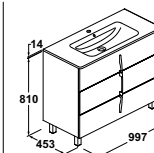

Columnas

**Columna Cuarzo**

Ref. 3828901 **294 €**  
Lacado blanco brillo

Ref. 3828902 **294 €**  
Negro brillo

**Características:**  
**Cuerpo:** tablero melamínico. Acabados blanco brillo y negro brillo  
**Frete:** tablero melamínico. Acabados blanco brillo y negro brillo  
**Herrajes de alta gama:** guías de extracción total con amortiguación  
**3 Cajones. 4 Patas**  
**Columna:** 2 puertas con tirador  
**Espejo:** 80 x 60 cm.  
Luna pulida 5 mm. Iluminación fluorescente 2 x 15 W