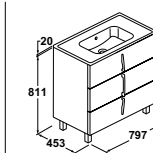

Columnas

**Columna Cuarzo**

Ref. 3828901 **294 €**  
Lacado blanco brillo

Ref. 3828902 **294 €**  
Negro brillo

**Características:**  
**Cuerpo:** tablero melamínico. Acabados blanco brillo y negro brillo  
**Frete:** tablero melamínico. Acabados blanco brillo y negro brillo  
**Herrajes de alta gama:** guías de extracción total con amortiguación  
**3 Cajones. 4 Patas**  
**Columna:** 2 puertas con tirador  
**Espejo:** 80 x 60 cm.  
Luna pulida 5 mm. Iluminación fluorescente 2 x 15 W