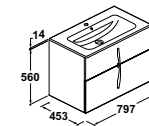

Pack Cuarzo 80 cm
Mueble Cuarzo 80 cm + lavabo Smile
+ espejo con luz fluorescente 80 x 60 cm
Acabado: negro brillo
Ref. 7922102 • PVP 610€

Pack Cuarzo 80 cm
Mueble Cuarzo 80 cm + lavabo Emma
+ espejo con luz fluorescente 80 x 60 cm
Acabado: negro brillo
Ref. 7922202 • PVP 625€

La sutileza de sus formas resalta la elegancia de sus acabados. La fuerza del blanco o el negro brillantes, en toda su intensidad, hasta el límite de simular los reflejos del cristal.

Cuarzo • 2 cajones

Packs

Pack Cuarzo 80 cm
Mueble Cuarzo 80 cm
+ lavabo Smile
+ espejo
con luz fluorescente
80 x 60 cm

Ref. 7922101 610 €
Lacado blanco brillo

Ref. 7922102 610 €
Negro brillo

Pack Cuarzo 80 cm
Mueble Cuarzo 80 cm
+ lavabo Emma
+ espejo
con luz fluorescente
80 x 60 cm

Ref. 7922201 625 €
Lacado blanco brillo

Ref. 7922202 625 €
Negro brillo

Pack Cuarzo 60 cm
Mueble Cuarzo 60 cm
+ lavabo Smile
+ espejo
con luz fluorescente
60 x 60 cm

Ref. 7922001 575 €
Lacado blanco brillo

Ref. 7922002 575 €
Negro brillo

Conjuntos

Conjunto Cuarzo 80 cm
Mueble Cuarzo 80 cm
+ lavabo Smile

Ref. 7902101 415 €
Lacado blanco brillo

Ref. 7902102 415 €
Negro brillo

Conjunto Cuarzo 80 cm
Mueble Cuarzo 80 cm
+ lavabo Emma

Ref. 7902201 425 €
Lacado blanco brillo

Ref. 7902202 425 €
Negro brillo

Conjunto Cuarzo 60 cm
Mueble Cuarzo 80 cm
+ lavabo Smile

Ref. 7902001 385 €
Lacado blanco brillo

Ref. 7902002 385 €
Negro brillo

Columnas

Columna Cuarzo

Ref. 3828901 294 €
Lacado blanco brillo

Ref. 3828902 294 €
Negro brillo

Características:

Cuerpo: tablero melamínico. Acabados blanco brillo y negro brillo

Frente: tablero melamínico. Acabados blanco brillo y negro brillo

Fijaciones a pared

Columna: 2 puertas con tirador

Espejo:

80 x 60 cm. Luna pulida 5 mm. Iluminación fluorescente 2 x 15 W.

60 x 60 cm. Luna pulida 5 mm. Iluminación fluorescente 40 W.