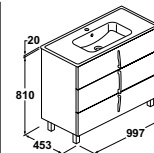

Columnas

**Columna Cuarzo**

Ref. 3828901 **294 €**  
Lacado blanco brillo

Ref. 3828902 **294 €**  
Negro brillo

**Características:**  
**Cuerpo:** tablero melamínico. Acabados blanco brillo y negro brillo  
**Frete:** tablero melamínico. Acabados blanco brillo y negro brillo  
**Herrajes de alta gama:** guías de extracción total con amortiguación  
**3 Cajones. 4 Patas**  
**Columna:** 2 puertas con tirador  
**Espejo:** 80 x 60 cm.  
Luna pulida 5 mm. Iluminación fluorescente 2 x 15 W