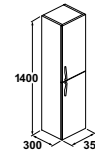

Columnas

**Columna Cuarzo**

Ref. 3828901 **294 €**  
Lacado blanco brillo

Ref. 3828902 **294 €**  
Negro brillo

**Características:**  
**Cuerpo:** tablero melamínico. Acabados blanco brillo y negro brillo  
**Frete:** tablero melamínico. Acabados blanco brillo y negro brillo  
**Herrajes de alta gama:** guías de extracción total con amortiguación  
**3 Cajones. 4 Patas**  
**Columna:** 2 puertas con tirador  
**Espejo:** 80 x 60 cm.  
Luna pulida 5 mm. Iluminación fluorescente 2 x 15 W