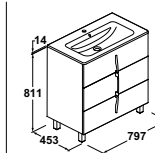

Columnas

**Columna Cuarzo**

Ref. 3828901 **294 €**  
Lacado blanco brillo

Ref. 3828902 **294 €**  
Negro brillo

**Características:**  
**Cuerpo:** tablero melamínico. Acabados blanco brillo y negro brillo  
**Frete:** tablero melamínico. Acabados blanco brillo y negro brillo  
**Herrajes de alta gama:** guías de extracción total con amortiguación  
**3 Cajones. 4 Patas**  
**Columna:** 2 puertas con tirador  
**Espejo:** 80 x 60 cm.  
Luna pulida 5 mm. Iluminación fluorescente 2 x 15 W