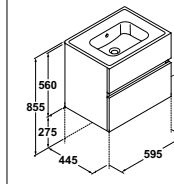

Características:

Cuerpo: tablero melamínico. Acabados negro pino Saboya y blanco brillo.

Frente: tablero melamínico. Acabados negro pino Saboya y lacado blanco brillo.

Herrajes: guías de extracción total con amortiguación.

Fijaciones a pared.

2 cajones. Suspensión

Columna: dos puertas.

Reversible

Espejo: 60 x 80 cm. Posibilidad de instalación horizontal y vertical.

Luna de 4 mm.