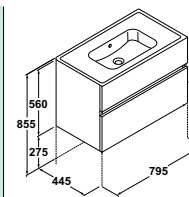

Características:

Cuerpo: tablero melamínico. Acabados negro pino Saboya y blanco brillo.

Frente: tablero melamínico. Acabados negro pino Saboya y lacado blanco brillo.

Herrajes: guías de extracción total con amortiguación.

Fijaciones a pared.

2 cajones. Suspensión

Columna: dos puertas.

Reversible

Espejo: 60 x 80 cm. Posibilidad de instalación horizontal y vertical.

Luna de 4 mm.