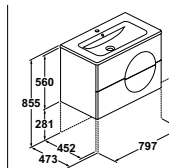

La colección Zafiro se inspira en las formas puras. Es una propuesta vanguardista, innovadora y arriesgada que añade un alto grado de diferenciación en el cuarto de baño.

Pack Zafiro 80 cm
Mueble Zafiro 80 cm + lavabo Emma
+ espejo con luz led
Acabado: cuerpo lacado blanco brillo /
tirador lacado gris mate
Ref. 7926000 • PVP 770 €

Zafiro

Packs

Pack Zafiro 100 cm
Mueble Zafiro 100 cm
+ lavabo Emma
+ espejo con luz led

Ref. 7926100 820 €

Pack Zafiro 80 cm
Mueble Zafiro 80 cm
+ lavabo Emma
+ espejo con luz led

Ref. 7926000 770 €

Conjuntos

Conjunto Zafiro 100 cm
Mueble Zafiro 100 cm
+ lavabo Emma

Ref. 7906100 545 €

Conjunto Zafiro 80 cm
Mueble Zafiro 80 cm
+ lavabo Emma

Ref. 7906000 500 €

Columnas

Columna Zafiro

Ref. 3842400 360 €

Características:

Cuerpo y frente:
MDF lacado blanco brillo.

Tirador:
MDF lacado gris mate.
Herrajes de alta gama:
guías de extracción total
con amortiguación.

Fijaciones a pared.
2 cajones con interior
textura textil.

Columna:
2 puertas con tirador.
Espejo: Luna de 5mm e
iluminación led 3,36W.