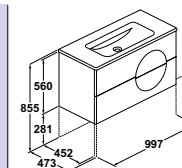

La colección Zafiro se inspira en las formas puras. Es una propuesta vanguardista, innovadora y arriesgada que añade un alto grado de diferenciación en el cuarto de baño.

Pack Zafiro 80 cm
Mueble Zafiro 80 cm + lavabo Emma
+ espejo con luz led
Acabado: cuerpo lacado blanco brillo /
tirador lacado gris mate
Ref. 7926000 • PVP 770 €

Zafiro

Packs

Pack Zafiro 100 cm
Mueble Zafiro 100 cm
+ lavabo Emma
+ espejo con luz led

Ref. 7926100 820 €

Pack Zafiro 80 cm
Mueble Zafiro 80 cm
+ lavabo Emma
+ espejo con luz led

Ref. 7926000 770 €

Conjuntos

Conjunto Zafiro 100 cm
Mueble Zafiro 100 cm
+ lavabo Emma

Ref. 7906100 545 €

Conjunto Zafiro 80 cm
Mueble Zafiro 80 cm
+ lavabo Emma

Ref. 7906000 500 €

Columnas

Columna Zafiro

Ref. 3842400 360 €

Características:

Cuerpo y frente:
MDF lacado blanco brillo.

Tirador:
MDF lacado gris mate.
Herrajes de alta gama:
guías de extracción total
con amortiguación.

Fijaciones a pared.
2 cajones con interior
textura textil.

Columna:
2 puertas con tirador.
Espejo: Luna de 5mm e
iluminación led 3,36W.