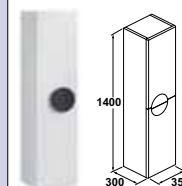

Pack Zafiro 80 cm
Mueble Zafiro 80 cm + lavabo Emma
+ espejo con luz led
Acabado: cuerpo lacado blanco brillo /
tirador lacado gris mate
Ref. 7926000 • PVP 770 €

Zafiro

Packs

Pack Zafiro 100 cm
Mueble Zafiro 100 cm
+ lavabo Emma
+ espejo con luz led

Ref. 7926100 820 €

Pack Zafiro 80 cm
Mueble Zafiro 80 cm
+ lavabo Emma
+ espejo con luz led

Ref. 7926000 770 €

Conjuntos

Conjunto Zafiro 100 cm
Mueble Zafiro 100 cm
+ lavabo Emma

Ref. 7906100 545 €

Conjunto Zafiro 80 cm
Mueble Zafiro 80 cm
+ lavabo Emma

Ref. 7906000 500 €

Columnas

Columna Zafiro

Ref. 3842400 360 €

Características:

Cuerpo y frente:
MDF lacado blanco brillo.

Tirador:
MDF lacado gris mate.
Herrajes de alta gama:
guías de extracción total
con amortiguación.